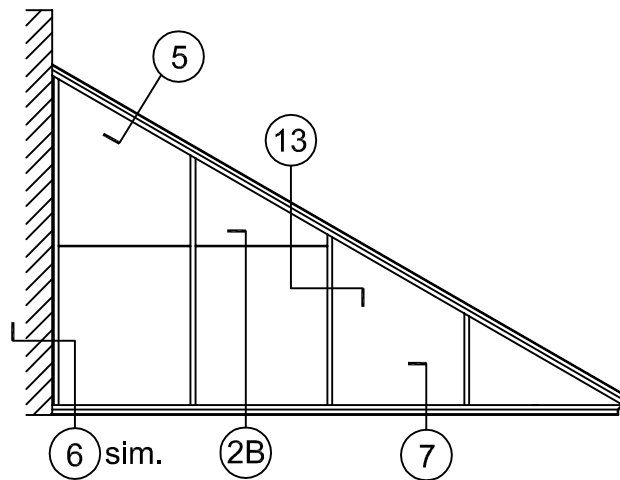

PLAN
N.T.S.

END ELEVATION
N.T.S.

E-Skylight, Inc.
P.O. Box 830, Branford, CT 06405
866-624-3759 / (fax) 207-636-8004
www.e-skylight.com

LEAN-TO

SYSTEM 2000™

C10